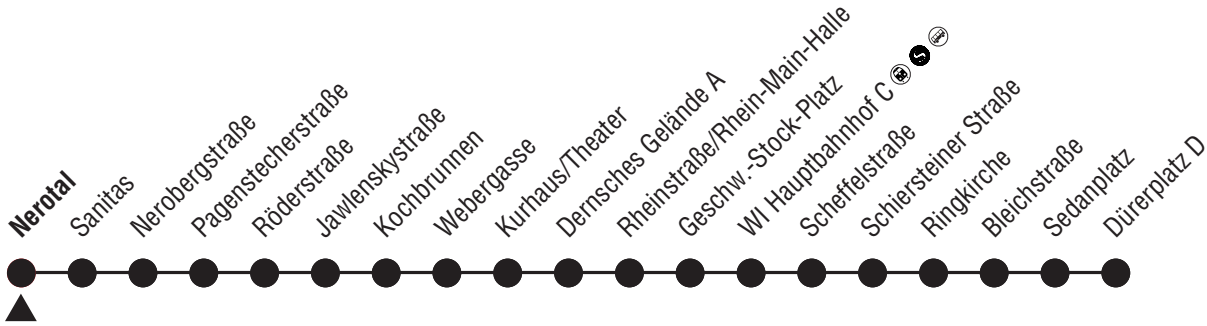

1 Richtung WI Hauptbahnhof C → Dürerplatz D

Gültig ab 10.12.2006

Montag - Freitag		Samstag		Sonn- und Feiertag	
4	41	4	41	4	
5	11 41	5	11 41	5	11
6	11 31 41 51	6	11 41	6	11
7	01 11 21 31 41 51	7	11 41	7	11
8	01 11 21 31 41 51	8	11 26 41 56	8	11 41
9	01 11 21 31 41 51	9	11 26 41 56	9	11 41
10	01 11 21 31 41 51	10	11 26 41 56	10	11 41
11	01 11 21 31 41 51	11	11 26 41 56	11	11 41
12	01 11 21 31 41 51	12	11 26 41 56	12	04 34 49
13	01 11 21 31 41 51	13	11 26 41 56	13	04 19 34 49
14	01 11 21 31 41 51	14	11 26 41 56	14	04 19 34 49
15	01 11 21 31 41 51	15	11 26 41 56	15	04 19 34 49
16	01 11 21 31 41 51	16	11 26 41 56	16	04 19 34 49
17	01 11 21 31 41 51	17	11 26 41 56	17	04 19 34 49
18	01 11 26 41 56	18	11 26 41 56	18	04 19 34 49
19	11 26 41 56	19	11 26 [■] 41	19	04 19 34 [■] 49
20	11 41	20	11 41	20	11 41
21	11 41	21	11 41	21	11 41
22	11 41	22	11 41	22	11 41
23	11 41	23	11 41	23	11 _A 41 _B
0	11 [■]	0	11 [■]	0	11 _B [■]

A am 31.12. nur bis Hbf.
B nicht 31.12.

■ bis WI Hauptbahnhof C ☺ ● ☹

Alle Fahrten mit Niederflerbus.